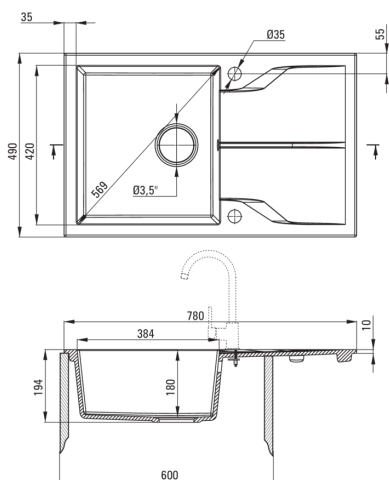

### Chiuvetă

Finisaj	grafit
Tipul suprafeței	mat
Material	granit
Metoda de instalare	cu montare încastrată
Număr de cuve	1
Lățimea minimă a dulapului [mm]	600
Lățime [mm]	490
Lungimea [mm]	780
Înălțime [mm]	194
Adâncimea cuvei [mm]	180
Lungimea conturului [mm]	760
Lățimea conturului [mm]	470
Reversibil	Da
Dotat cu accesorii	Da
Număr de orificii	2
Număr de orificii făcute în avans	0